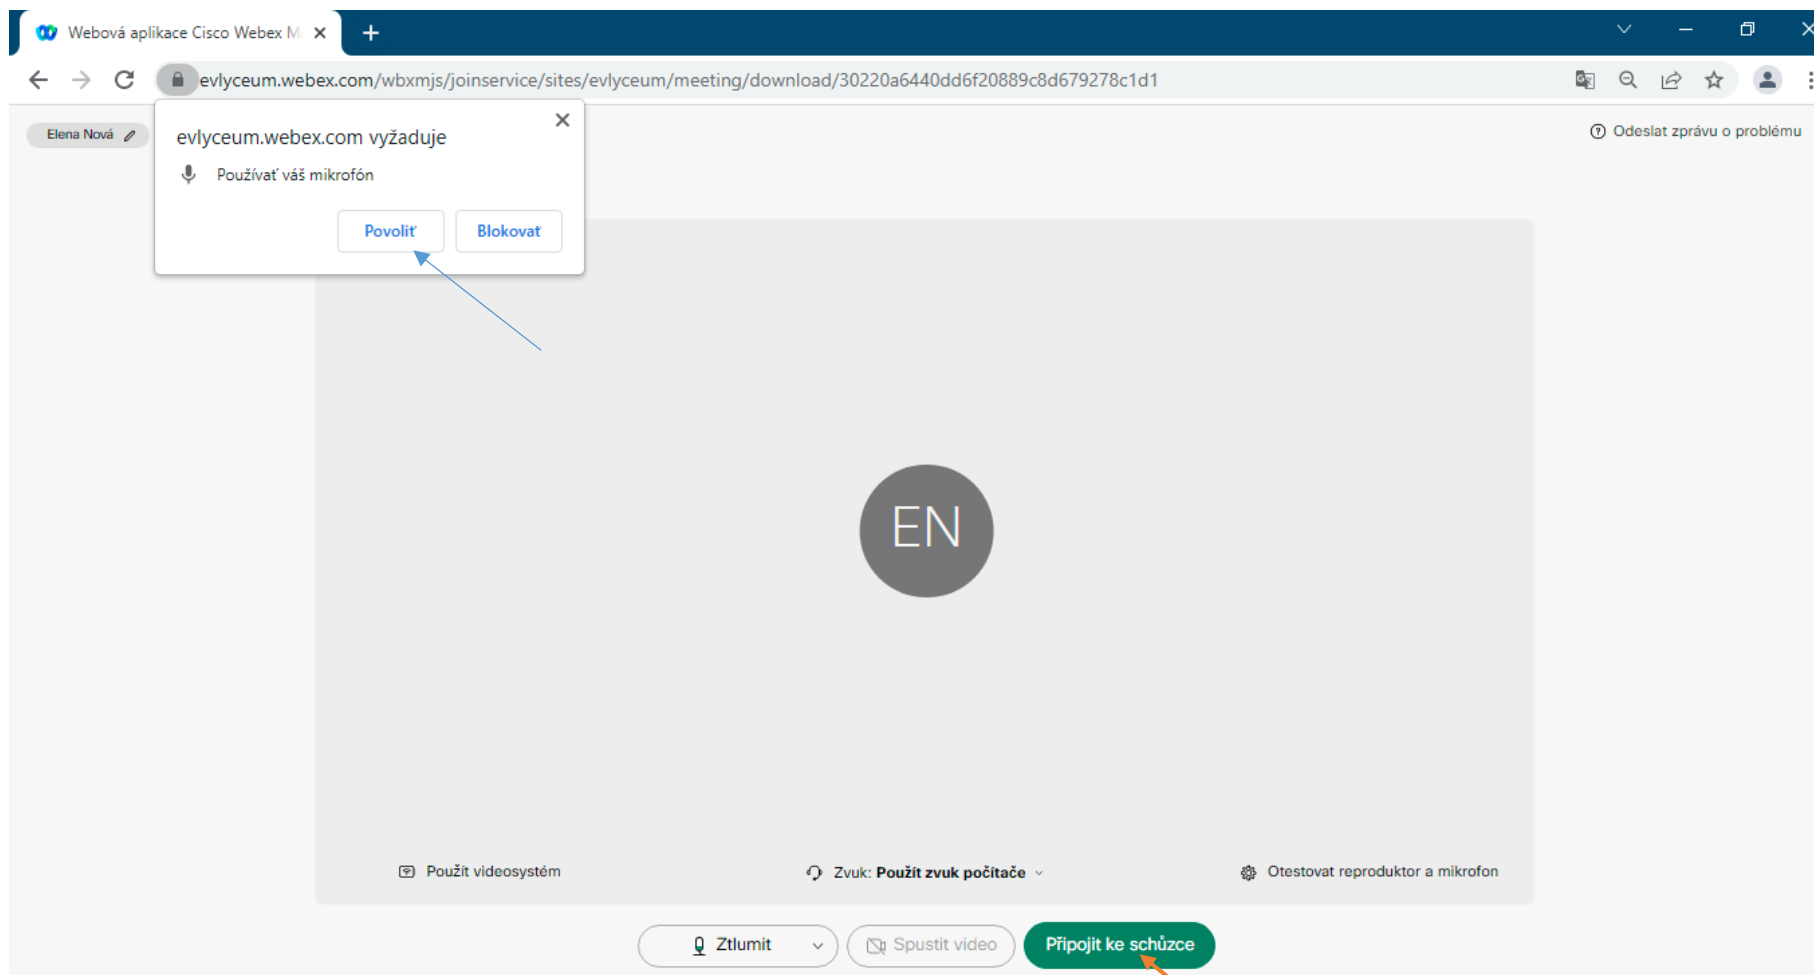

V ďalšom kroku povoľte používanie mikrofónu (prípadne aj kamery) a v poslednom kroku kliknite na Pripojiť ku schôdzke. Pokiaľ videohovor už prebieha, budete automaticky pripojený.