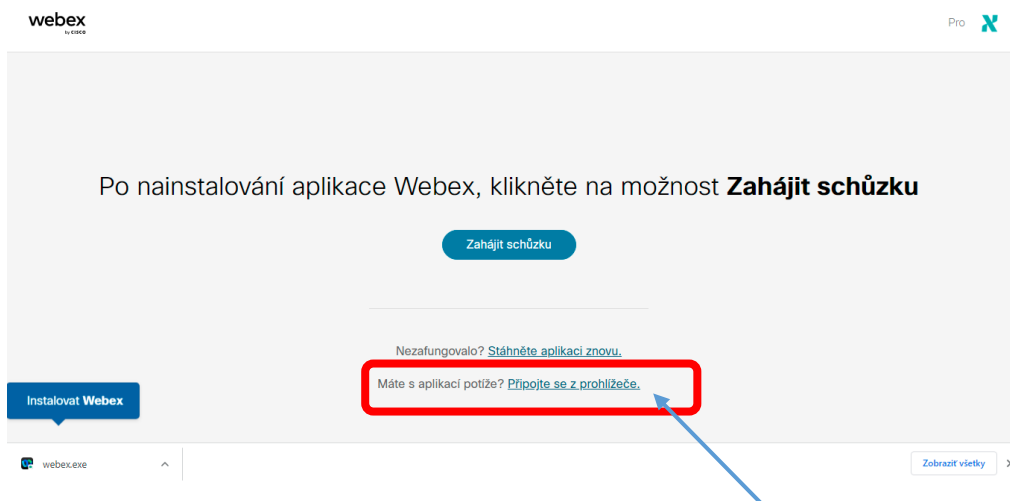

Program DOD

14:00 Spustenie video prezentácie školy napravo od tohto textu.

15:00 live videokonferencia s vedením školy. Rodičia a budúci uchádzači majú možnosť prostredníctvom otázok pre vedenie Evanjelického lýcea zistiť o našej škole všetko, čo potrebujú.

[Pripojiť sa](#)

16:00 live videokonferencia so zástupcami Školského parlamentu Evanjelického lýcea. Zástupcovia školského parlamentu Vám z ich perspektívy predstavia život na škole.

[Pripojiť sa](#)

3. Stránka na pripojenie k videohovoru Vám môže ponúknuť automatické stiahnutie aplikácie Webex (1). Túto informáciu ignorujte, po chvíli Vám ponúkne pripojenie priamo cez prehliadač (2). Môže sa stať, že sa Vám zobrazí už priamo iba stránka (2).

- (1) Počkajte, kým sa neobjaví ďalšia obrazovka (2). Stiahnutú aplikáciu neinštalujte

- (2) Kliknite na možnosť Pripojiť sa z prehliadača

4. Vyplňte požadované údaje. Emailová adresa môže byť aj vymyslená, musí mať však tvar napr. meno@email.sk

The image shows a registration form with the following elements:

- Logo:** A stylized logo consisting of two interlocking loops, one blue and one green.
- Title:** "Zadejte své údaje" (Enter your details).
- Name Field:** Labeled "Jméno" (Name), containing the text "Elena Nová".
- Email Field:** Labeled "E-mailová adresa" (Email address), containing the text "elena.nova@email.sk".
- Captcha Field:** Labeled "Znaky" (Characters), containing the text "sbcsph". To the right of the input is a small image of the captcha text "sbcsph" in green on a white background, with a speaker icon below it.
- Instruction:** "Zadejte text, který je na obrázku." (Enter the text that is in the image).
- Next Button:** A black button with the text "Další" (Next).
- Link:** "Již máte účet? [Přihlásit se](#)" (Already have an account? [Log in](#)).
- Other Login Methods:** "Další způsoby přihlášení" (Other login methods) with icons for Google, Microsoft, and Facebook.